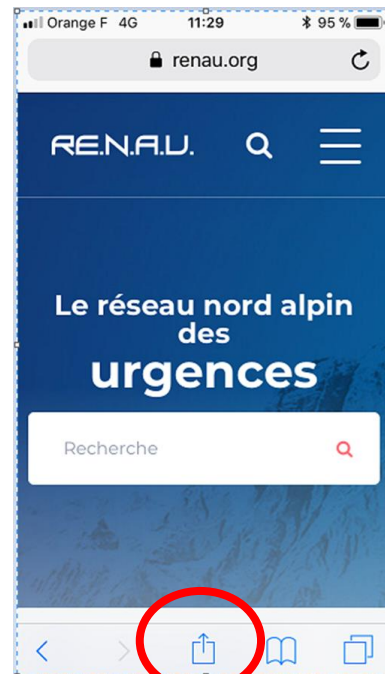

Tuto : installation interface application sur I-PHONE

Aller sur : renau.org (via le navigateur internet de votre smartphone)

Au niveau de la 3ème ligne, slider vers la droite, cliquer sur le bouton "sur l'écran d'accueil"

Cliquer sur le bouton d'export (carré avec une flèche vers le haut)

Nommer l'icône comme vous le souhaitez

Tuto : installation interface application sur ANDROIDE

Aller sur : renau.org (via le navigateur internet de votre smartphone)