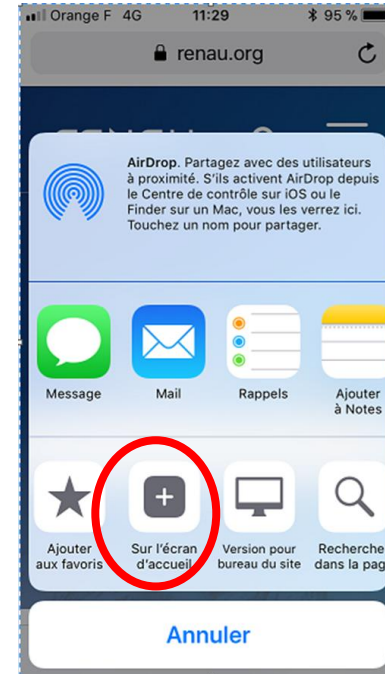

Tuto : installation interface application sur I-PHONE

Aller sur : renau.org (via le navigateur internet de votre smartphone)

Au niveau de la 3ème ligne, slider vers la droite, cliquer sur le bouton "sur l'écran d'accueil"

Cliquer sur le bouton d'export (carré avec une flèche vers le haut)

Nommer l'icône comme vous le souhaitez

Tuto : installation interface application sur ANDROIDE

Aller sur : renau.org (via le navigateur internet de votre smartphone)