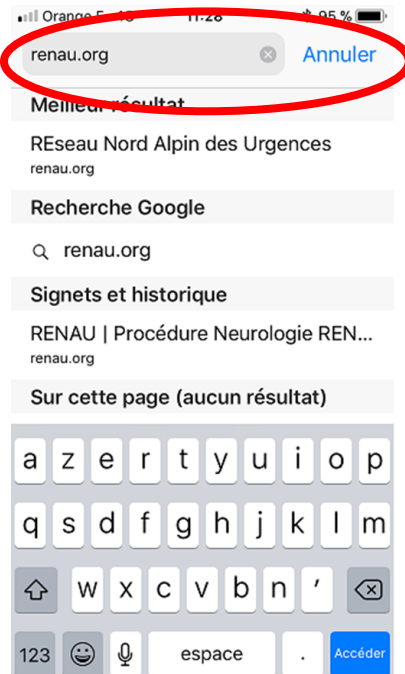

Tuto : installation interface application sur I-PHONE

Aller sur : renau.org (via le navigateur internet de votre smartphone)

Au niveau de la 3ème ligne, slider vers la droite, cliquer sur le bouton "sur l'écran d'accueil"

Cliquer sur le bouton d'export (carré avec une flèche vers le haut)

Nommer l'icône comme vous le souhaitez

Tuto : installation interface application sur ANDROIDE

Aller sur : renau.org (via le navigateur internet de votre smartphone)