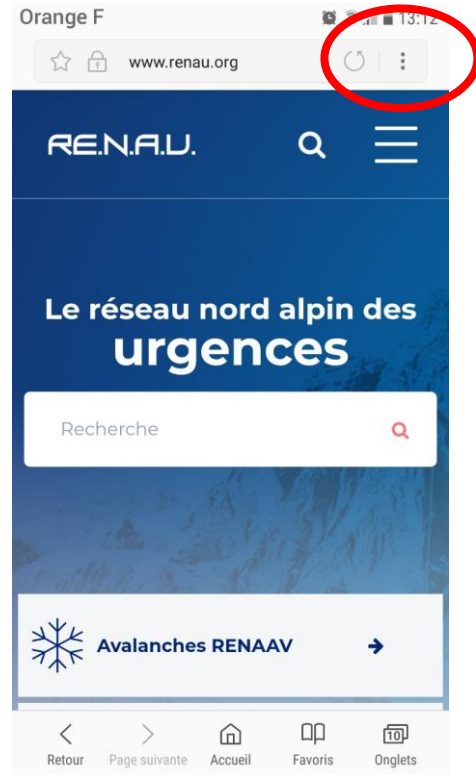

Tuto : installation interface application sur I-PHONE

Aller sur : renau.org (via le navigateur internet de votre smartphone)

Au niveau de la 3ème ligne, slider vers la droite, cliquer sur le bouton "sur l'écran d'accueil"

Cliquer sur le bouton d'export (carré avec une flèche vers le haut)

Nommer l'icône comme vous le souhaitez

Tuto : installation interface application sur ANDROIDE

Aller sur : renau.org (via le navigateur internet de votre smartphone)

Cliquer sur "Ajouter à l'écran d'accueil"

Cliquer sur les 3 petits points en haut à droite

Nommer l'icône comme vous le souhaitez