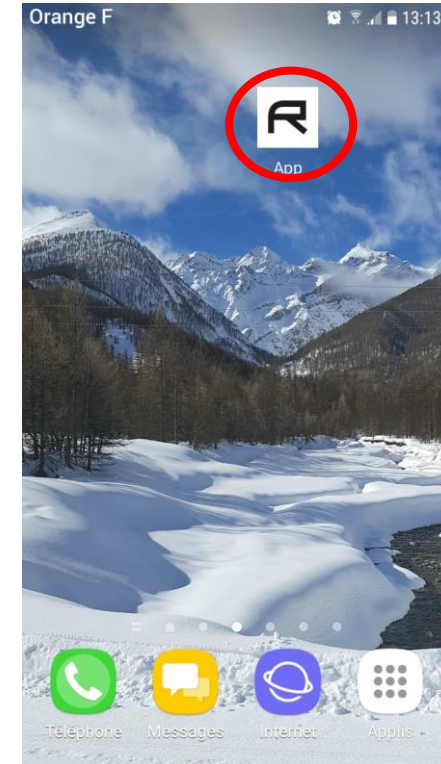

Cliquer sur "Ajouter à l'écran d'accueil"