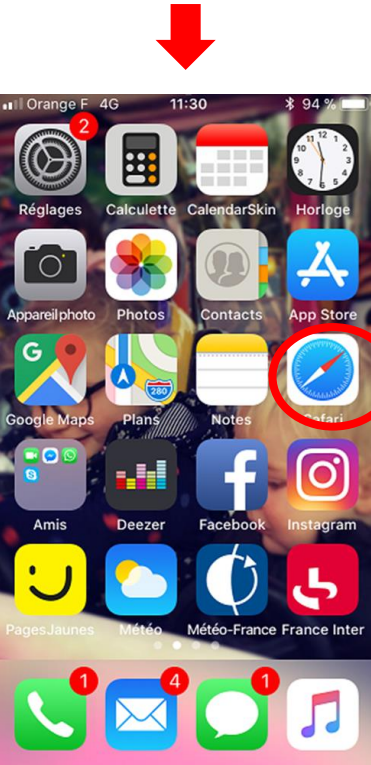

Tuto : installation interface application sur I-PHONE

Aller sur : renau.org (via le navigateur internet de votre smartphone)

Au niveau de la 3ème ligne, slider vers la droite, cliquer sur le bouton "sur l'écran d'accueil"

Cliquer sur le bouton d'export (carré avec une flèche vers le haut)

Nommer l'icône comme vous le souhaitez

Tuto : installation interface application sur ANDROIDE

Aller sur : renau.org (via le navigateur internet de votre smartphone)