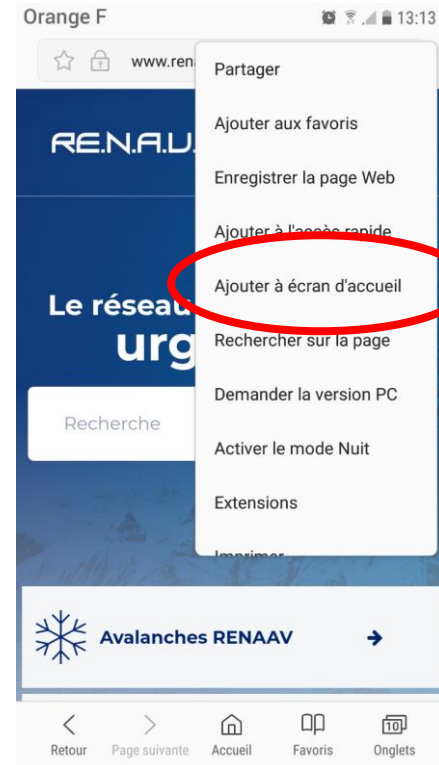

Tuto : installation interface application sur I-PHONE

Aller sur : renau.org (via le navigateur internet de votre smartphone)

Au niveau de la 3ème ligne, slider vers la droite, cliquer sur le bouton "sur l'écran d'accueil"

Cliquer sur le bouton d'export (carré avec une flèche vers le haut)

Nommer l'icône comme vous le souhaitez

Tuto : installation interface application sur ANDROIDE

Aller sur : renau.org (via le navigateur internet de votre smartphone)

Cliquer sur "Ajouter à l'écran d'accueil"

Cliquer sur les 3 petits points en haut à droite

Nommer l'icône comme vous le souhaitez