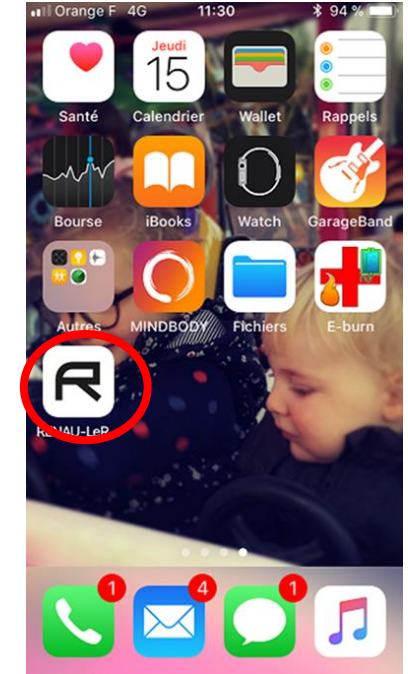

Tuto : installation interface application sur I-PHONE

Aller sur : renau.org (via le navigateur internet de votre smartphone)

Au niveau de la 3ème ligne, slider vers la droite, cliquer sur le bouton "sur l'écran d'accueil"

Cliquer sur le bouton d'export (carré avec une flèche vers le haut)

Nommer l'icône comme vous le souhaitez

Tuto : installation interface application sur ANDROIDE

Aller sur : renau.org (via le navigateur internet de votre smartphone)